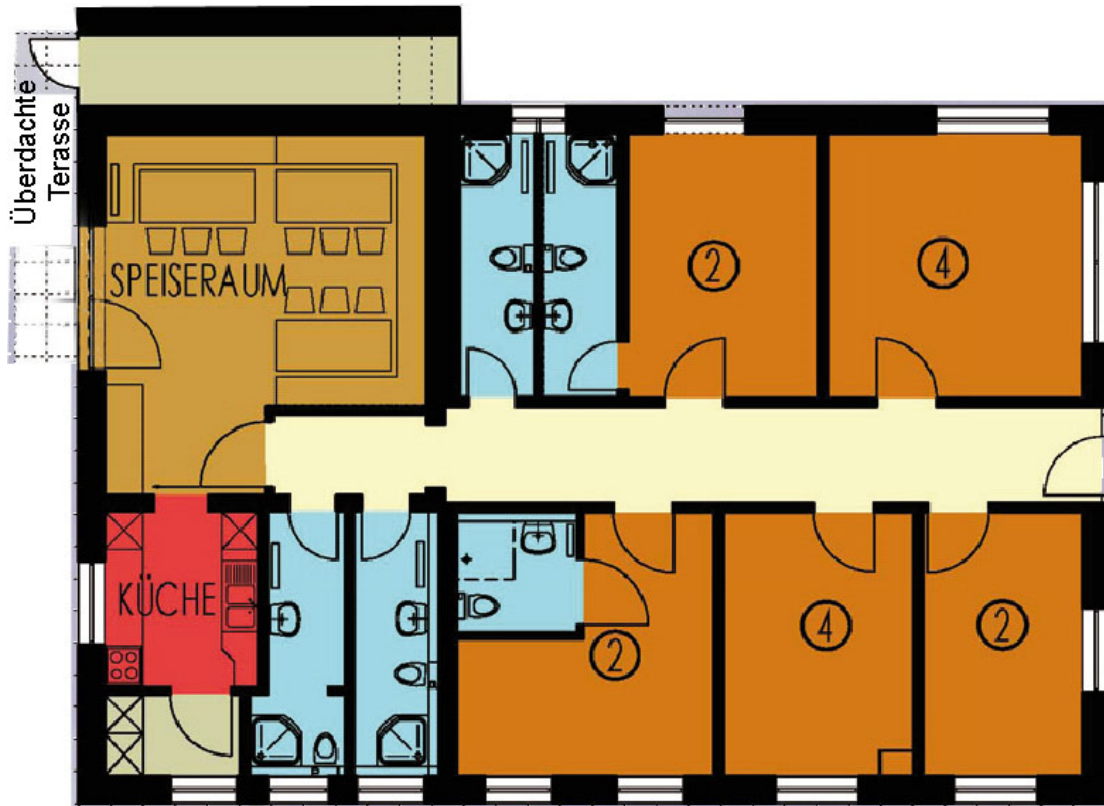

Ferien- und Freizeitcamp Carolinensiel
Krekel und Schäfer GbR
Goethestr.18
56414 Salz / WW

Ferien- und Freizeitcamp Carolinensiel
Krekel und Schäfer GbR
Goethestr.18
56414 Salz / WW

Das Nebengebäude besteht aus:

3 x 2 - Bettzimmer,
2 x 4 - Bettzimmer

5 Bäder

Ferien- und Freizeitcamp Carolinensiel
Krekel und Schäfer GbR
Goethestr.18
56414 Salz / WW

1 Fernseher

Komplett ausgestattete Küche mit
Vorratsraum

Das Nebengebäude hat außerdem noch einen Aufenthaltsraum von ca. 20 m², eine überdachte Terrasse mit Gartenmöbeln, sowie einen Aussengeräteraum.

(Aufenthaltsraum)