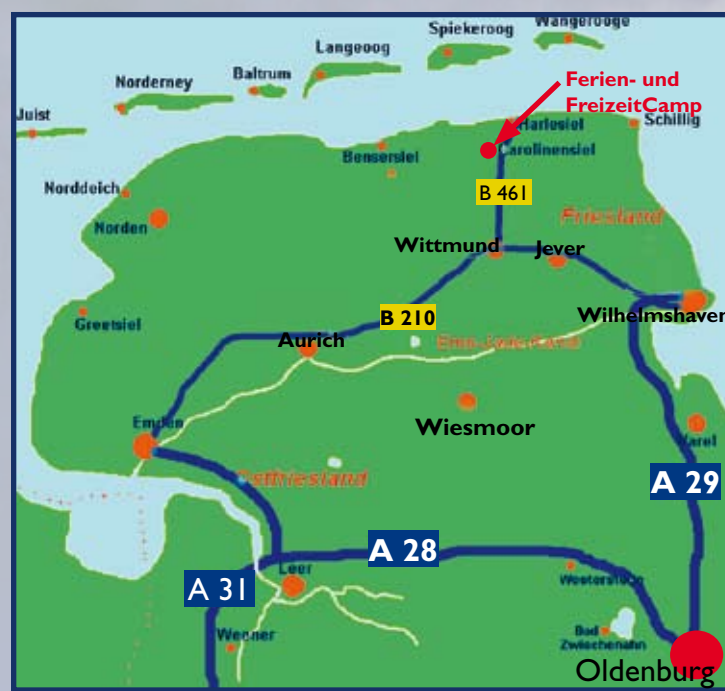

Freizeit- und Sport in der Umgebung

- Sand- und Badestrände
- Hallen- und Freizeitbäder
- Inselbesuche
- Kutterfahrten mit Seehundbänken
- Wattwanderungen
- Fischerhäfen
- Radwandern auf ausgebauten Radwegen
- Tier- und Freizeitparks
- Indoor-Spielhallen/Spielscheunen
- Reiterhöfe und Kutschfahrten
- Segel- und Surfschulen
- Kanufahrten
- Museen, Windmühlen, Märkte und Feste
- Wittmund, Jever, Wilhelmshaven, Emden